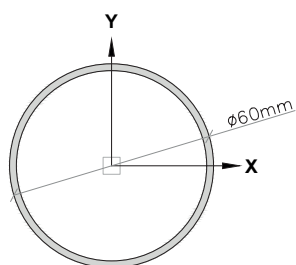

Schémas détaillés

Poteau rond
Vendu séparément