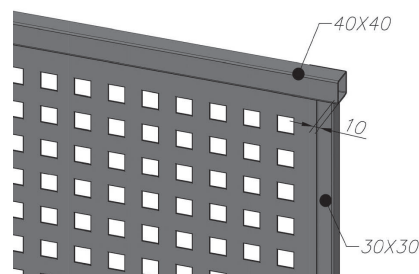

BARREAUDAGE NOVÉ

Le produit

Préserver son intimité sans se couper entièrement de l'extérieur grâce à la clôture semi-occultante NOVE, en acier galvanisé et plastifié avec revêtement anti-corrosion pour une longévité maximale.

Caractéristiques

Gris 7016 ● Vert 6005 ● Oxiron ●

- Panneau avec profilés horizontaux 40 x 40 x 1,5 mm et verticaux 30 x 30 x 1,5 mm
- Tôle perforée carrée 30 x 30 mm et 1,5 mm d'épaisseur
- Poteau rond - vendu séparément
- Capuchons en polypropylène résistant aux conditions climatiques
- Pose par scellement ou sur platine

BARREAUDAGE NOVÉ

Schéma général

Schémas détaillés

Poteau rond
Vendu séparément

Barreaudage