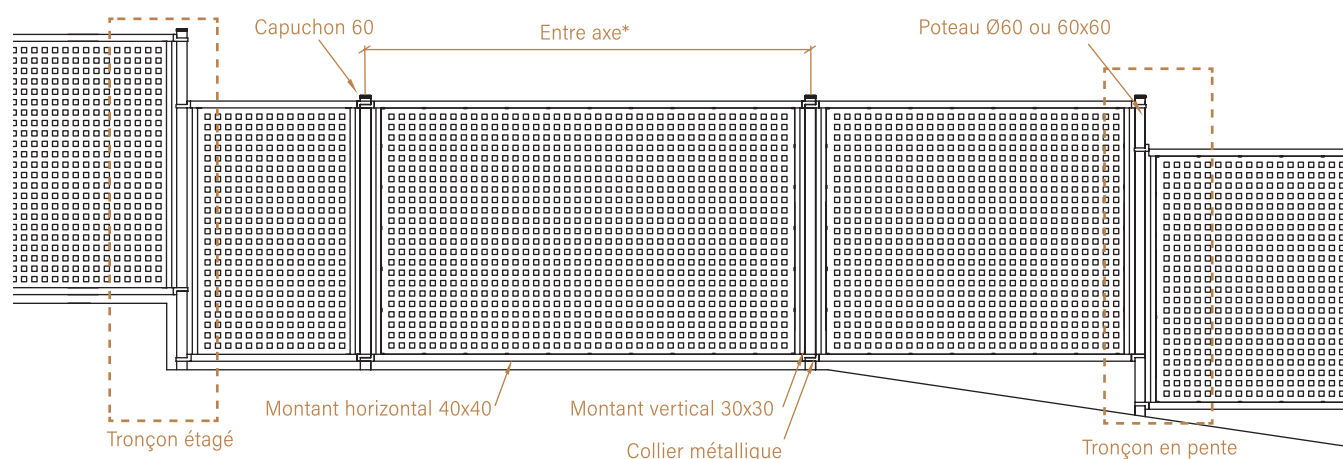

BARREAUDAGE NOVÉ

Le produit

Préserver son intimité sans se couper entièrement de l'extérieur grâce à la clôture semi-occultante NOVE, en acier galvanisé et plastifié avec revêtement anti-corrosion pour une longévité maximale.

Caractéristiques

Gris 7016 ● Vert 6005 ● Oxiron ●

- Panneau avec profilés horizontaux 40 x 40 x 1,5 mm et verticaux 30 x 30 x 1,5 mm
- Tôle perforée carrée 30 x 30 mm et 1,5 mm d'épaisseur
- Poteau rond - vendu séparément
- Capuchons en polypropylène résistant aux conditions climatiques
- Pose par scellement ou sur platine

HAUTEUR CLÔTURE (m)	PANNEAU		POTEAU ROND	
	LONGUEUR (m)	HAUTEUR (m)	TYPE (mm)	ENTRE AXE (m)
0,70	2,50	0,70	Ø 60 x 2	2,565 ^{+5 mm} _{-0 mm}
1,00		0,98		
1,50		1,50		

Collier de fixation poteau rond
Vendu séparément

BARREAUDAGE NOVÉ

Schéma général

Schémas détaillés

Poteau rond
Vendu séparément

Barreaudage