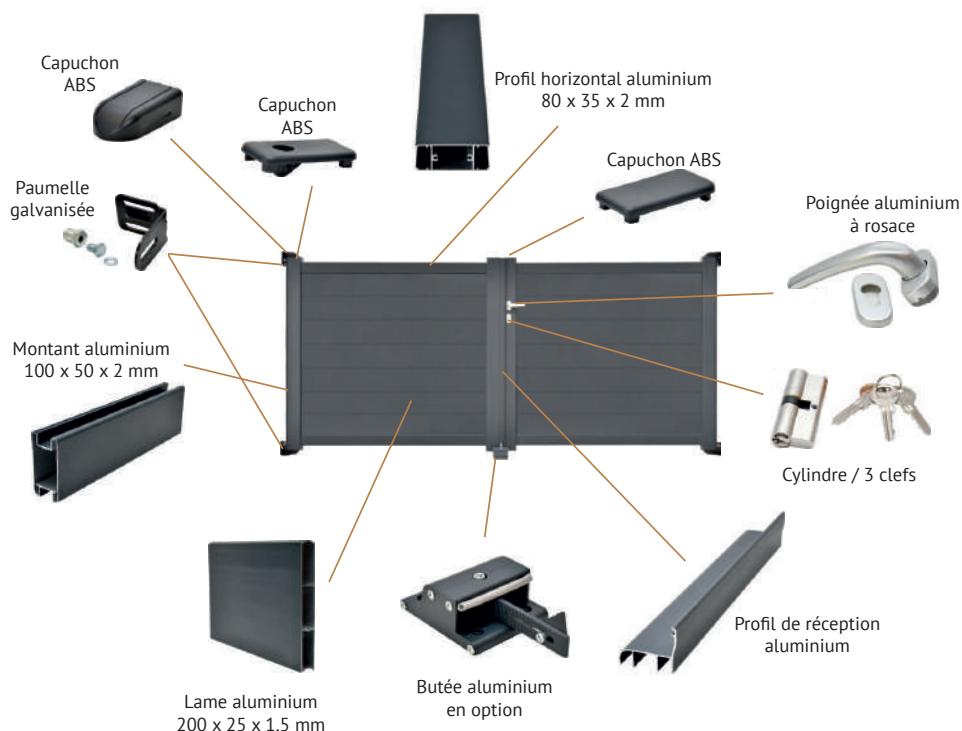

PORTAIL BATTANT ALU BÉGADAN

Le produit

Esthétique et design, le portail battant plein en aluminium Bégadan convient parfaitement pour une installation dans une zone résidentielle ou un espace public.

ref. 96240

Caractéristiques

Gris 7016 ●

- Hauteur : 1,60 m
- Passage : 3,50 m
- Remplissage : lame aluminium 200 x 25 x 1,5 mm
- Montants : 100 x 50 x 2 mm
- Profils horizontaux : 80 x 35 x 2 mm
- Poignée aluminium

Références vendues séparément

Piles

Hauteur 2,10m
A sceller ou sur platines
Section 150x150x4mm
Capuchon plastique noir
ref. 96300

Platines

250x250mm
Vis fournies
Goujons non fournis
ref. 96308

Goujons

Goujons M10 avec capuchons
ref. 96150