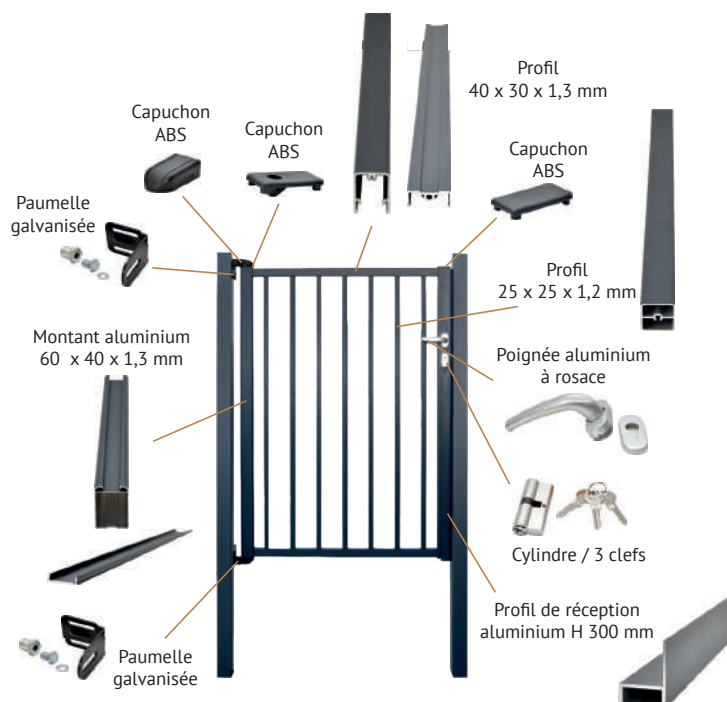

PORTILLON BARREAUDÉ ALU QUEYRAC

Le produit

Ce portillon barreaudé en aluminium Queyrac permet aux piétons d'accéder à tous types d'environnements : maison individuelle, parc, immeuble, espace public...

Robuste grâce à sa finition en aluminium, il s'associe à n'importe quelle clôture pour sécuriser une propriété.

Caractéristiques

Gris 7016 ● Vert 6005 ●

REF.	HAUTEUR (m)	PASSAGE (m)	MONTANTS (mm)	PROFILS HORIZONTAUX (mm)	BARREAUX (mm)	PILES (mm)
96201	1,20	1,00	60 x 40 x 1,3	40 x 30 x 1,3	25 x 25 x 1,2	60 x 60 à sceller
96202	1,50					
96203	1,70					
96204	1,90					

PORTILLONS & PORTAILS ALU

Référence vendue séparément

Platine acier galvanisé
 Base 12x12cm
 Tube carré 5,5x5,5cm
 Hauteur 30,5 cm
 Visserie non fournie

ref. 96305