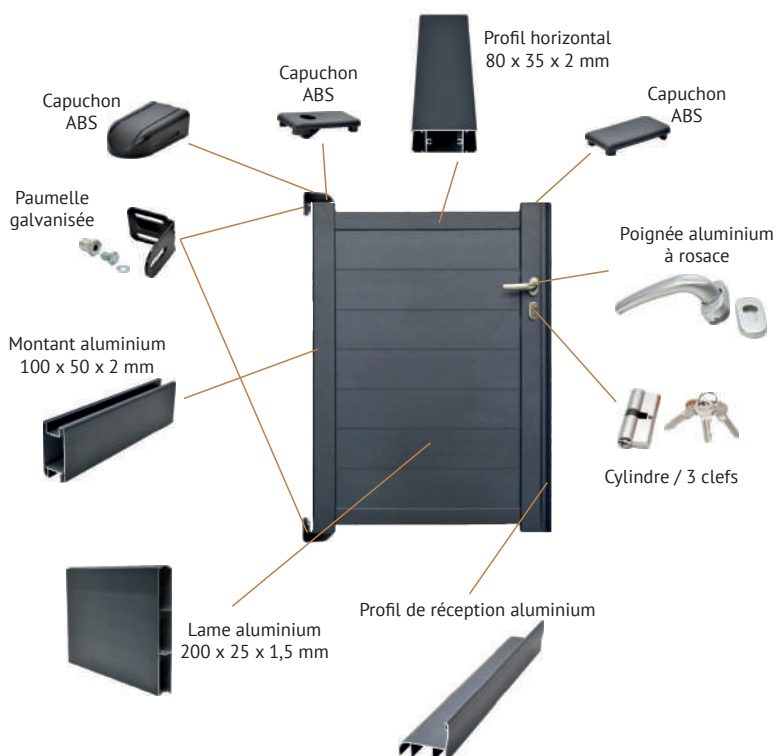

PORTILLON ALU VERTHEUIL

Le produit

Le portillon en aluminium Vertheuil est la solution idéale pour occuper l'espace extérieur d'une propriété tout en conservant un accès aux piétons.

ref. 96230

Caractéristiques

Gris 7016 ●

- Hauteur : 1,60 m
- Passage : 1,00 m
- Remplissage : lame aluminium 200 x 25 x 1,5 mm
- Montants : 100 x 50 x 2 mm
- Profils horizontaux : 80 x 35 x 2 mm
- Poignée aluminium

Référence vendue séparément

Piles

Hauteur 2,10m
 A sceller
 Section 100x100x4mm
 Capuchon plastique noir
 ref. 96298