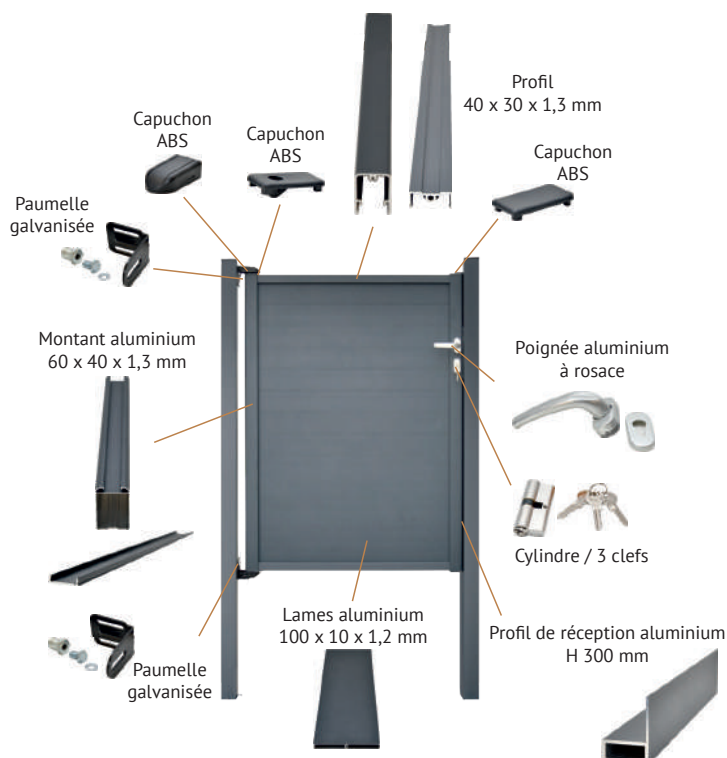

PORTILLON LAMES ALU PRIGNAC

Le produit

Grâce à ses lames pleines en aluminium, ce portillon occulte parfaitement l'intérieur d'une propriété pour éviter les regards indiscrets. Élégant et fiable, il ne nécessite que peu d'entretien.

Caractéristiques

Gris 7016 ● Vert 6005 ●

REF.	HAUTEUR (m)	PASSAGE (m)	MONTANTS (mm)	PROFILS HORIZONTAUX (mm)	LAMES (mm)	PILES (mm)
96221	1,50	1,00	60 x 40 x 1,3	40 x 30 x 1,3	100 x 10 x 1,2	60 x 60 à sceller
96222	1,70					
96223	1,90					

PORTILLONS & PORTAILS ALU

Référence vendue séparément

Platine acier galvanisé
 Base 12x12cm
 Tube carré 5,5x5,5cm
 Hauteur 30,5 cm
 Visserie non fournie

ref. 96305