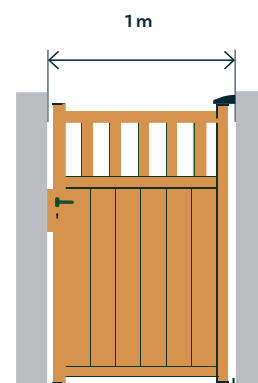

Sobre et moderne, ce modèle offre une entrée accueillante, protégeant des regards et du vent sans perdre de luminosité.

Caractéristiques

Gris 7016 ●

- Hauteur : 1,60 m
- Largeur entre les 2 piliers : 1 m
- Poteaux métalliques en option (non pré-percés) :
 - Pour portillon : 100 x 100 mm à sceller

TYPE	HAUTEUR (m)	LARGEUR ENTRE PILIERS (m)	MONTANTS (mm)	TRAVERSES (mm)	BARREAUX (mm)	LAMES (mm)
Portillon	1,60	1,00	70 x 45	70 x 35	70 x 20	150 x 20

Accessoires compris :

- Poignée aluminium thermolaquée noire
- Butée
- Gonds réglables à visser